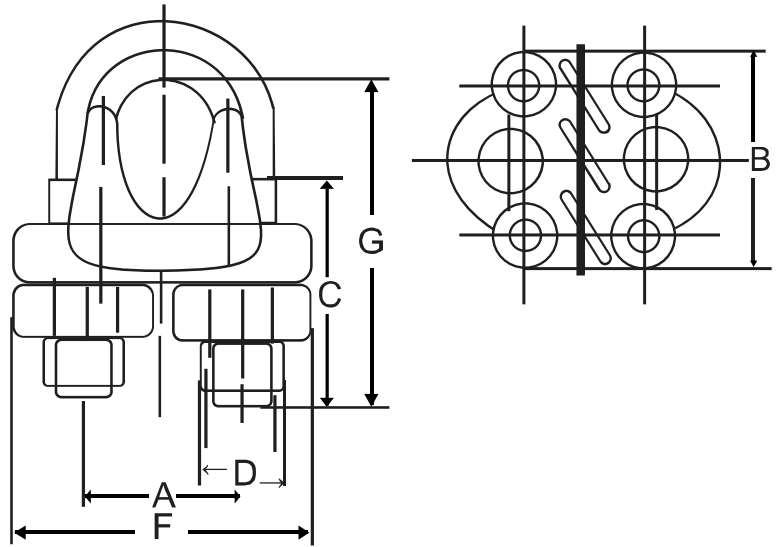

WIRE ROPE CLAMP

TECHNICAL PARAMETERS

Product Code	Chain Dia	Dimensions						Weight
		A	B	C	D	F	G	
	mm	mm	mm	mm	mm	mm	mm	Kg
KWRC0006	6	13	18.5	15	5.6	23	24	0.03
KWRC0008	8	18.3	24	19.5	7.5	32.2	34	0.07
KWRC0010	10	21.2	28	20	9.5	38.2	40	0.12
KWRC0012	12	25.6	33	25.5	11.7	44.5	49	0.20
KWRC0015	15	29.4	37.5	33.6	13.5	51	59.1	0.31
KWRC0020	20	36.5	43.5	40.5	15.5	60.3	73.5	0.50
KWRC0022	22	40.5	48.7	45.5	17.5	66.5	79	0.68
KWRC0025	25	45.5	55.5	48	19.5	74	85	0.92
KWRC0028	28	51.5	62	62.5	21.5	83	112	1.49
KWRC0032	32	56	71.3	71	22.8	91	121	1.98
KWRC0036	36	64	75.5	74	23.1	95.3	130.5	2.35
KWRC0040	40	66	77.5	81	23.1	100	150	2.71
KWRC0045	45	72	88	70	27	123	137	NA
KWRC0050	50	85.5	94.7	105.5	29.5	133.5	195	NA