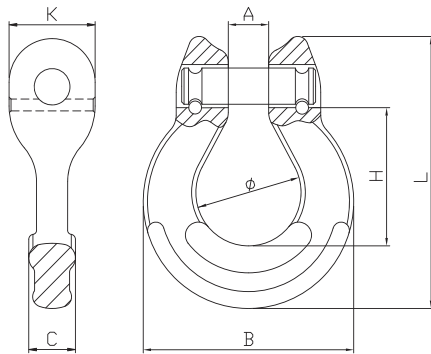

### TECHNICAL PARAMETERS

Product Code	WLL (Ton)	BLL (Ton)	A (mm)	B (mm)	C (mm)	∅ (mm)	H (mm)	L (mm)	K (mm)	Weight (Kg)
8-SLR002-06	1.12	4.48	8±1	41±1	9±0.5	19±1	25±1	52±1.5	17±1	0.12
8-SLR002-7/8	2	8	10±1	52±1	14±0.5	23±1	35±1	68.5±1.5	22±1	0.22
8-SLR002-10	3.15	12.6	12.5±1.2	62±1	16±0.5	30±1.5	46±1.5	87±2	26±1	0.36
8-SLR002-13	5.3	21.2	15±1.2	80±1.5	20±0.5	38±1.5	54±1.5	108±2	33±1.5	0.71
8-SLR002-16	8	32	19±1.5	99±1.5	25±1	49±2	64±2	126±3	38±1.5	1.12
8-SLR002-20	12.5	50	23±1.5	118±2	32±1	57±2	75.6±2	152±3	50±1.5	2.1